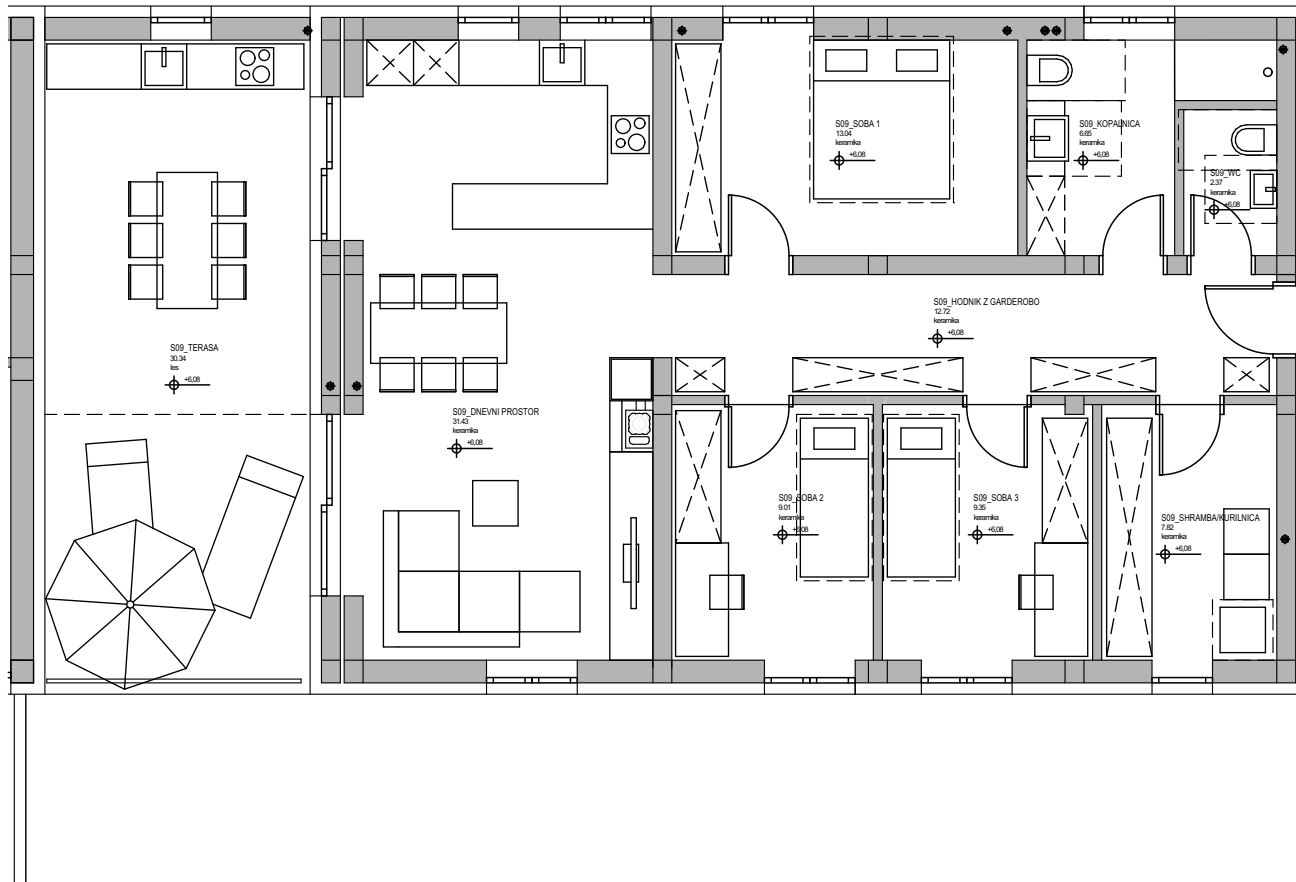

# VEČSTANOVANJSKI OBJEKT BATUJE

STANOVANJE S09		
S09_DNEVNI PROSTOR	31.51	parket
S09_HODNIK Z GARDEROBO	12.72	parket
S09_KOPALNICA	6.65	keramika
S09_SHRAMBA/KURILNICA	7.82	keramika
S09_SOBA 1	13.04	parket
S09_SOBA 2	9.01	parket
S09_SOBA 3	9.35	parket
S09_TERASA1	30.34	keramika
S09_TERASA2	10.61	keramika
S09_WC	2.37	keramika
<b>SKUPAJ</b>	<b>133.42</b>	
<b>brez terase</b>	<b>92.47</b>	

MANSARDA

STANOVANJE 9

MERILO 1:100